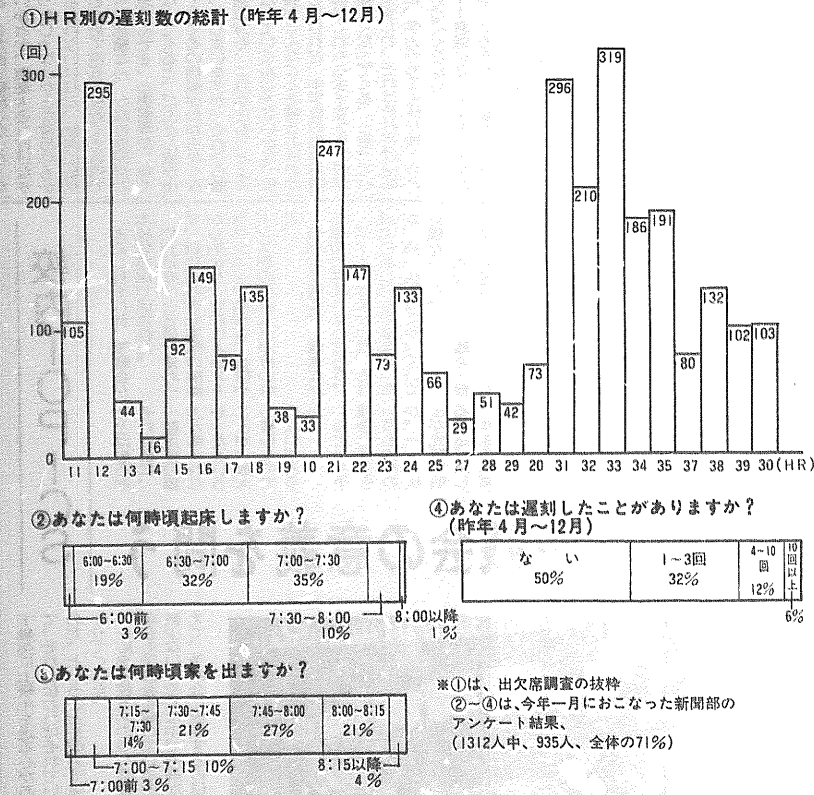

我々の生活の周囲には多くの諸問題があります。交通事情の問題、遅刻の問題、自転車置き場の問題...

あなた自身はどうですか?

もう五分早ければ.....

朝の登下校、毎日同じ道を九十分以上歩きます。走つて浜南生、北南に進路...

遅刻の理由を問うた結果、遅刻の理由として、起床時間、準備時間、交通手段、服装の準備、起床時間、準備時間、交通手段、服装の準備...

論説

君はインベーションに どう取り組めるか?

最近、異常なほど言葉と現象が一致しない。日本に比べてかか基礎... 君はインベーションに どう取り組めるか?